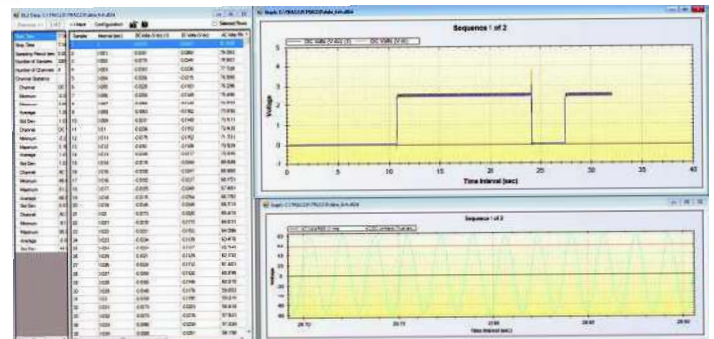

Características:

- 4 Canales, con conexiones independientes
- 1.000 muestras por segundo o a una vez cada 99 minutos
- Memoria para 1.000.000 muestras.
- Comunicación USB
- Software fácil de usar (incluido) y muy pronto software en español

Distribuido por