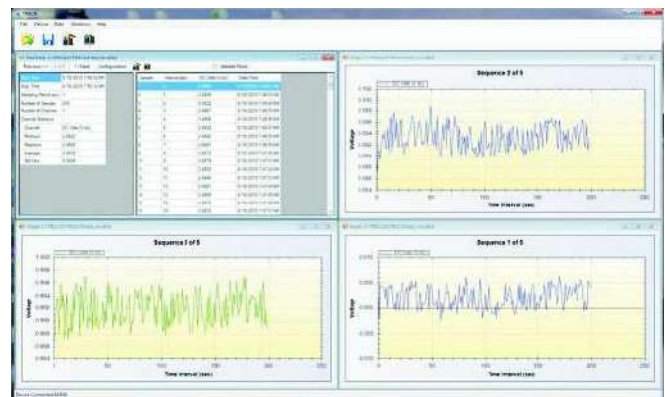

DATOS DEL PRODUCTO

MODEL DL-1 DATA LOGGER

Características:

- Completamente rediseñado
- Memoria para 1 millón de lecturas
- Configuración de la frecuencia de muestra desde 1.000 lecturas por segundo a 1 lectura cada 99 minutos
- 4 canales independientes
- 2 canales DC con AC filtrado, + / - 5 voltios
- 1 canal de AC, 120 voltios RMS
- Canal TrueView sin filtrado, + / -100 voltios
- 200 + Meg Ω Impedancia/Canal
- Conexión USB al PC
- Varios indicadores de estado del equipo por LED
- Nueva caja del instrumento

Aplicaciones:

- Pruebas de Interferencia
- Mediciones Tubería - suelo
- Lectura saliente de anodos
- Verificación CIS
- Eventos telúricos
- Corrientes de Stray

Programa:

- Programa TRAC4 incluido
- Disponible para su descarga desde sitio web de trac4.com
- Notas de configuración e instalación se guarda en todos los archivos de datos
- La configuración del Shunt muestra los datos y el gráfico actual.
- Fácil de usar, gráficos con solo click exportable a otros programas comunes

Medio Ambiente:

Temperatura de funcionamiento. Rango -
-10°C a 60°C (14°F a 140°F)
Temperatura de almacenamiento. Rango -
-20°C a 70°C (-4°F a 158°F)

Especificaciones:

Hasta cuatro (4) pilas de 9V (reemplazable)
Programa TRAC4 (incluidos y descargables) Muy Pronto en español

Dimensiones:

Instrumento: 273mm x 38mm x 38mm, 0.227kg
Estuche: 305mm x 171mm x 114mm, 0.908kg
ENVÍO: 330mm x 191mm x 127mm, 1,81Kg

Nuevo programa

TRAC⁴

**Modelo DL-1 Data Logger
(Recolector de Datos)
Completamente NUEVO**

1. ENTREGA: Inmediatamente de STOCK
   F.O.B. San Bernardino, CA, USA.
2. SERVICIO: 24 horas del día turn-around
3. CONDICIONES: Neto en 30 días, con aprobación del crédito
4. Garantía: 90 días, piezas y mano de obra

TECNOLOGÍA TOTAL
www.tecnologiatotal.net