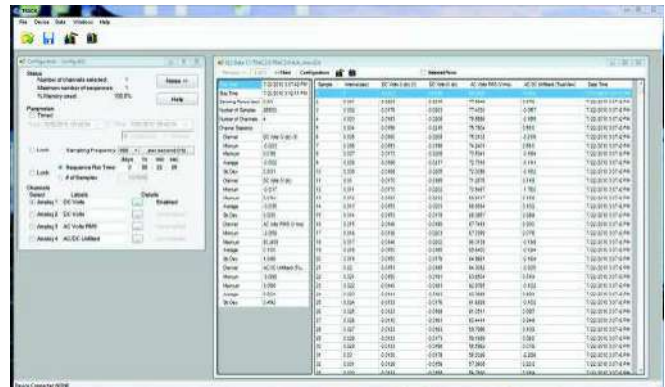

DATOS DEL PRODUCTO

MODEL DL-1 DATA LOGGER

Características:

- Completamente rediseñado
- Memoria para 1 millón de lecturas
- Configuración de la frecuencia de muestra desde 1.000 lecturas por segundo a 1 lectura cada 99 minutos
- 4 canales independientes
- 2 canales DC con AC filtrado, + / - 5 voltios
- 1 canal de AC, 120 voltios RMS
- Canal TrueView sin filtrado, + / -100 voltios
- 200 + Meg Ω Impedancia/Canal
- Conexión USB al PC
- Varios indicadores de estado del equipo por LED
- Nueva caja del instrumento

Aplicaciones:

- Pruebas de Interferencia
- Mediciones Tubería - suelo
- Lectura saliente de anodos
- Verificación CIS
- Eventos telúricos
- Corrientes de Stray

Programa:

- Programa TRAC4 incluido
- Disponible para su descarga desde sitio web de trac4.com
- Notas de configuración e instalación se guarda en todos los archivos de datos
- La configuración del Shunt muestra los datos y el gráfico actual.
- Fácil de usar, gráficos con solo click exportable a otros programas comunes

Medio Ambiente:

Temperatura de funcionamiento. Rango -
-10°C a 60°C (14°F a 140°F)
Temperatura de almacenamiento. Rango -
-20°C a 70°C (-4°F a 158°F)

Especificaciones:

Hasta cuatro (4) pilas de 9V (reemplazable)
Programa TRAC4 (incluidos y descargables) Muy Pronto en español

Dimensiones:

Instrumento: 273mm x 38mm x 38mm, 0.227kg
Estuche: 305mm x 171mm x 114mm, 0.908kg
ENVÍO: 330mm x 191mm x 127mm, 1,81Kg

Nuevo programa

TRAC⁴

**Modelo DL-1 Data Logger
(Recolector de Datos)
Completamente NUEVO**

1. ENTREGA: Inmediatamente de STOCK
   F.O.B. San Bernardino, CA, USA.
2. SERVICIO: 24 horas del día turn-around
3. CONDICIONES: Neto en 30 días, con aprobación del crédito
4. Garantía: 90 días, piezas y mano de obra

TECNOLOGÍA TOTAL
www.tecnologiatotal.net